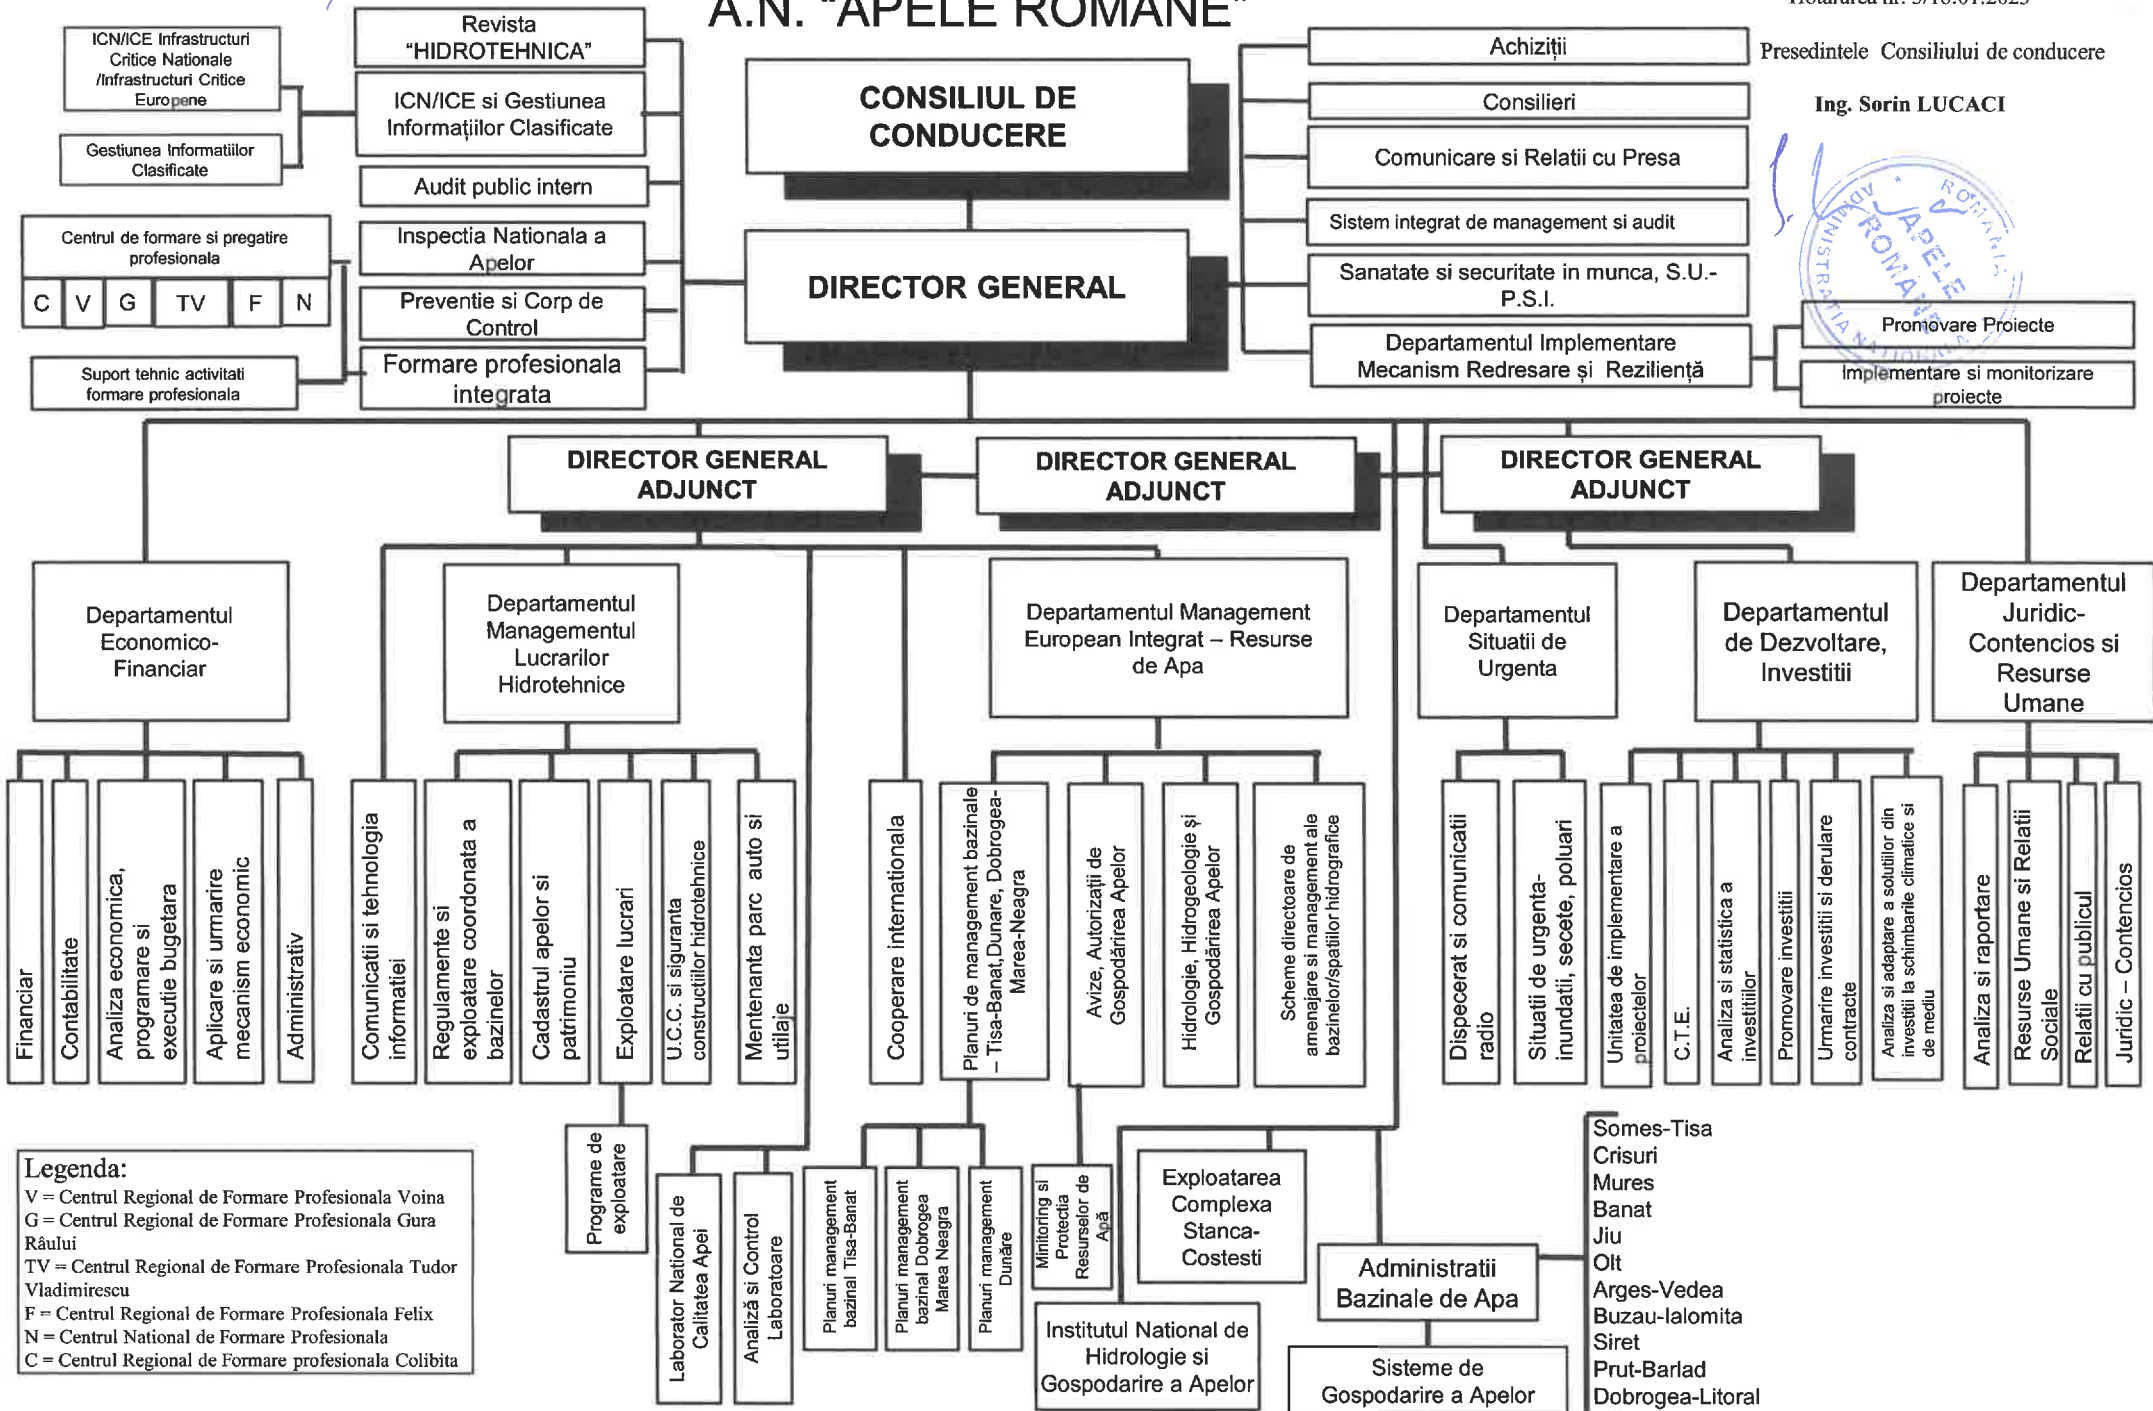

ORGANIGRAMA A.N. "APELE ROMANE"

Legenda:
 V = Centrul Regional de Formare Profesionala Voina
 G = Centrul Regional de Formare Profesionala Gura Raului
 TV = Centrul Regional de Formare Profesionala Tudor Vladimirescu
 F = Centrul Regional de Formare Profesionala Felix
 N = Centrul National de Formare Profesionala
 C = Centrul Regional de Formare profesionala Colibita